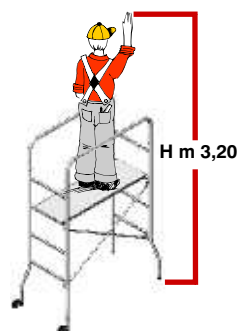

TRIO

Kg 120

Carico complessivo consentito
Total load permitted

Dimensione base m 0,60X1,30 - Base dimension m 0,60X1,30

Pallet da 24 pezzi - Pallet: 24 items

codice code	art. art.			Ø mm				bar - code bar - code
20072	Trio	1,88	1,45	30	600	20,00	0,09