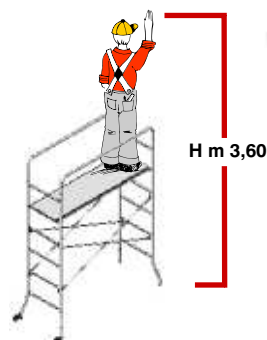

Supertrio

Carico complessivo consentito
Total load permitted

Dimensione base m 0,65X1,69 - Base dimension m 0,65X1,69

Pallet da 24 pezzi - Pallet: 24 items

codice code	art. art.			$\varnothing$ mm				bar - code bar - code
20073	Supertrio	2,18	1,85	30	650	25,00	0,12